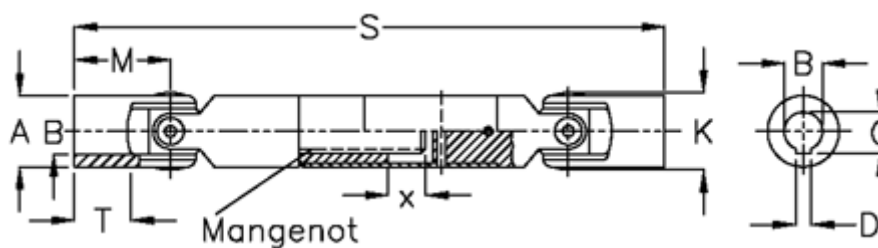

Varenummer: 077501032

Beskrivelse: Krydsled med udtræk 0.750.103.002
S=422 X=100 Boring 32H7 m/not, glideleje

Mål

A	= 50	T = 40
B H7	= 32	x = 100
C	= 35.3	
D	= 10	
M	= 66	
Mangenot	= 6x28x32	
MD max. Nm	= 290	
s	= 422	